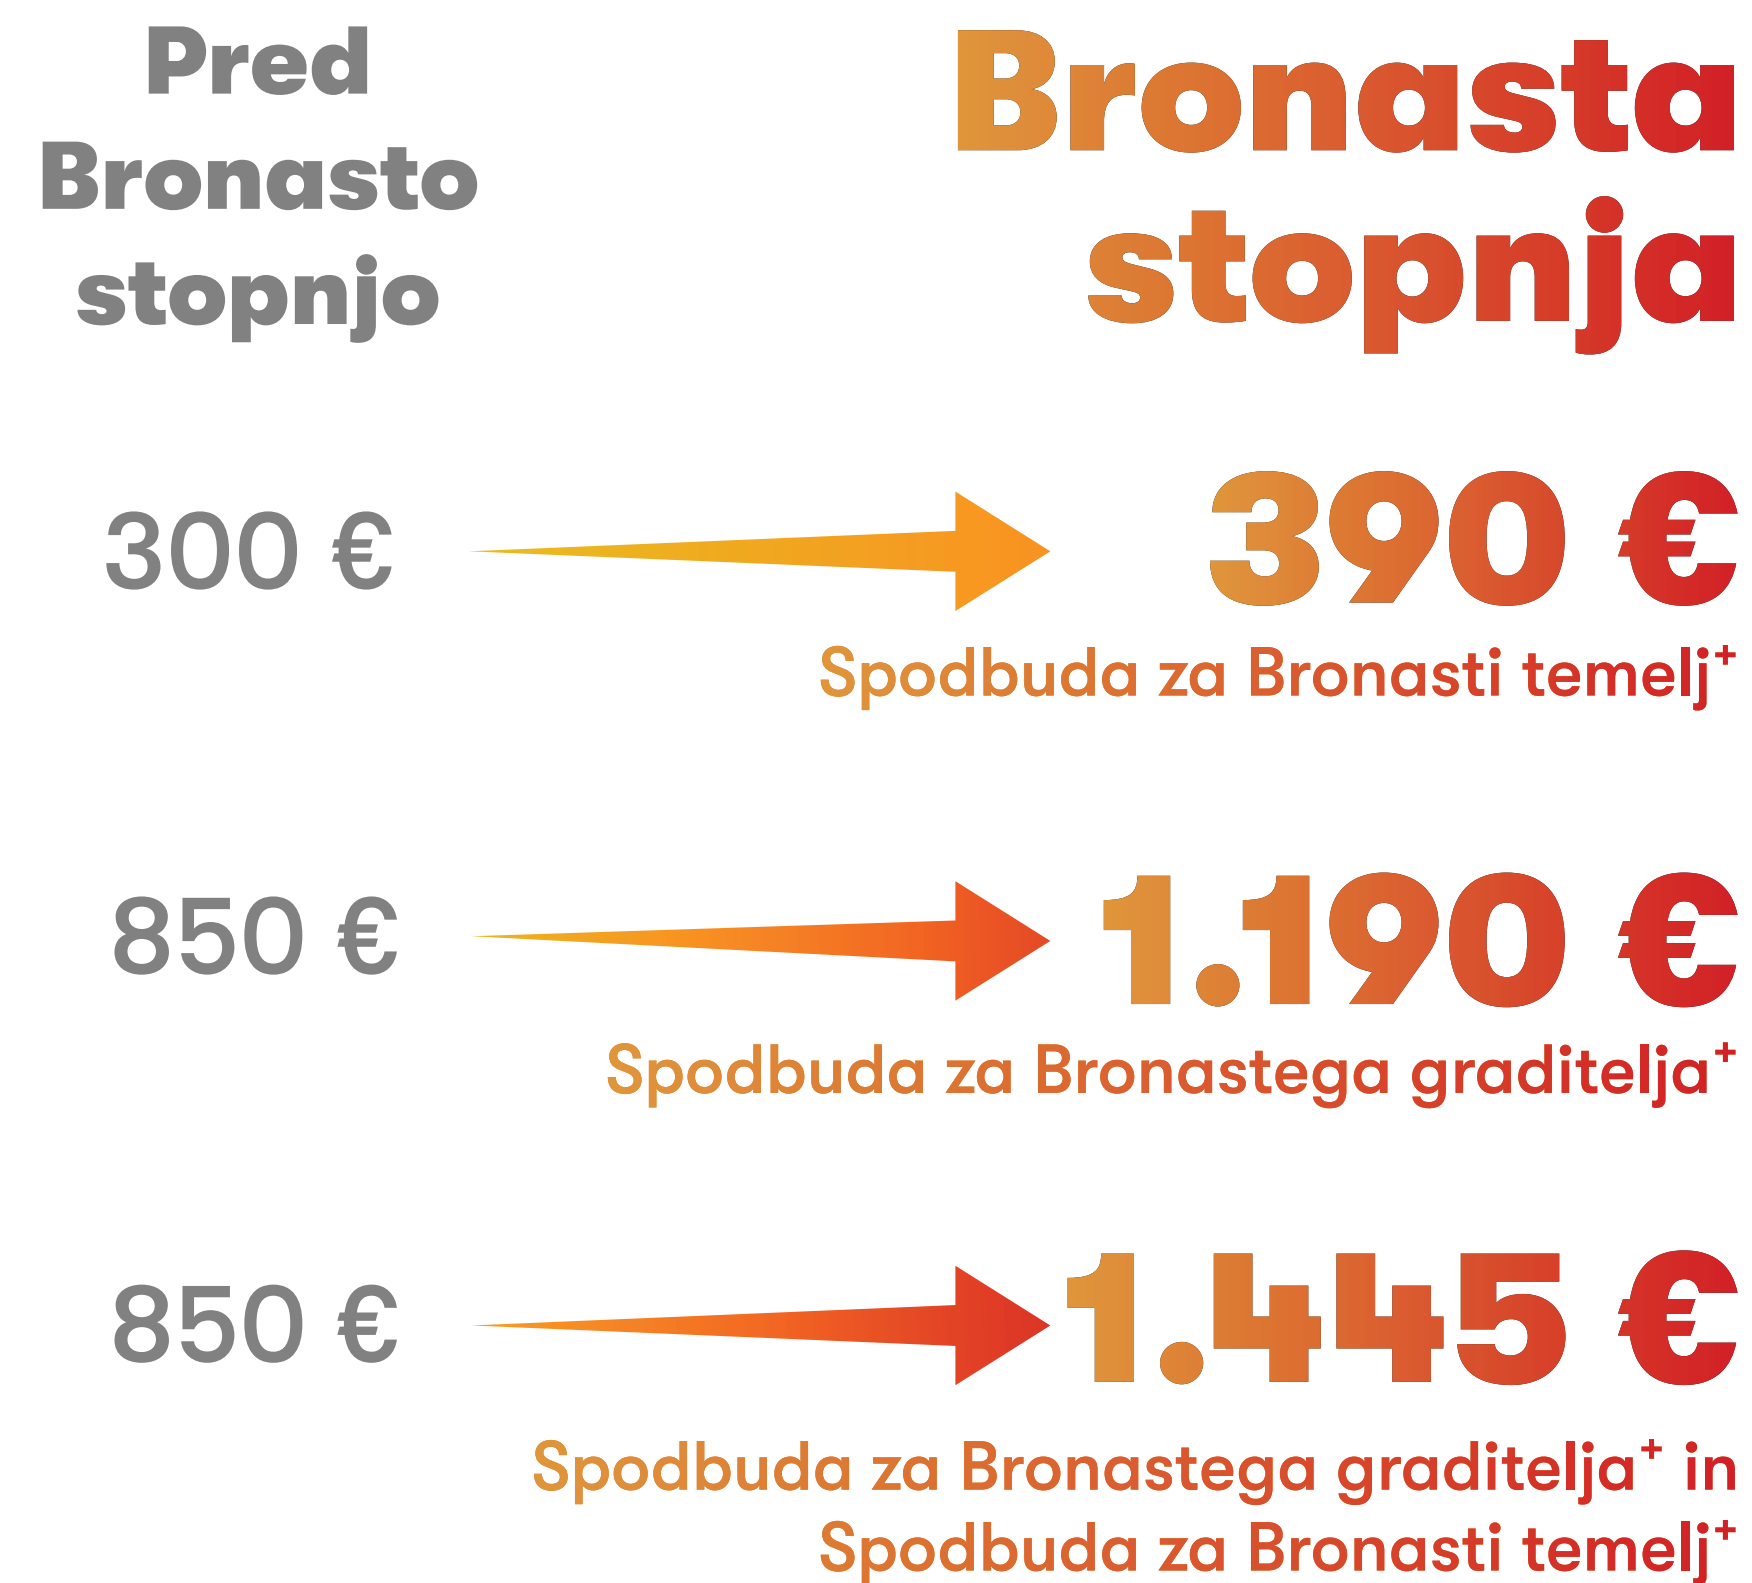

6 %

Amway

Primeri zaslužka

Ti primeri so bili izračunani na podlagi razmerja
TV/VP januarja 2024 za strukturo, ki izpolnjuje vse
zahteve Bronastih spodbud*.

Nagrada za uspešnost

Spodbuda za doslednost Bronastega graditelja⁺