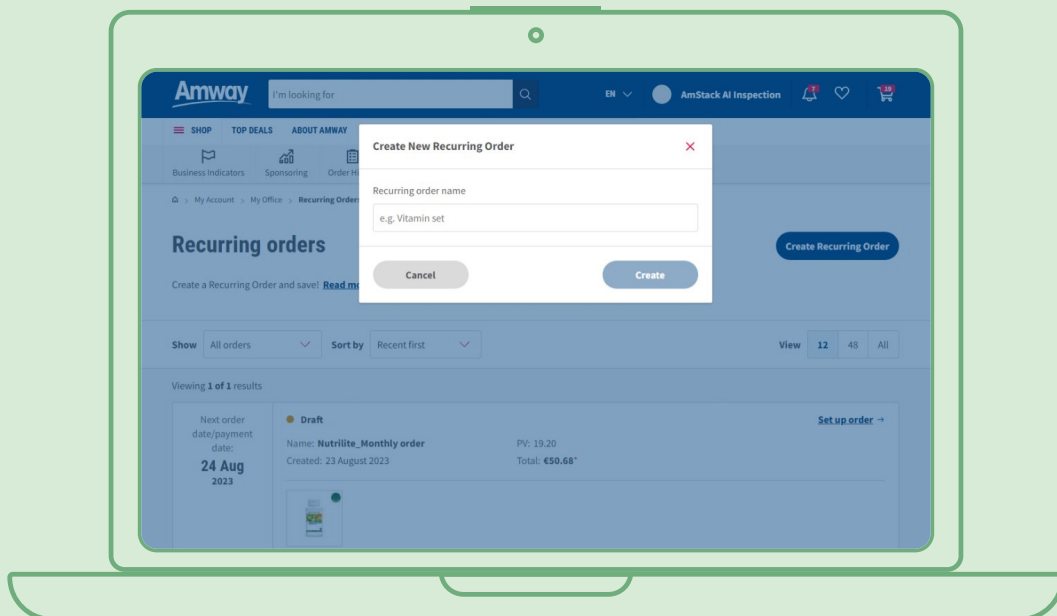

Vaihe 1:

Kun olet napsauttanut kohtaa Luo toistuva tilaus, lisää toistuvalla tilaukselle nimi.

Sitten voit lisätä tuotteet hakemalla niitä nimellä tai tilausnumerolla.

Kun olet lisännyt tuotteen, jonka haluat tilata, siirry seuraavaan vaiheeseen valitsemalla Siirry aikatauluun.

Huomaa, että kaikki Amwayn tuotteet ovat saatavilla toistuviin tilauksiin. Tarjoamme kuitenkin erikoisalennuksia valikoiduista tuotteista. Voit lukea lisää toistuvien tilausten erikoistuotteista seuraavasta linkistä:

<https://www.amway.fi/Shop/c/100000?t=topdeals#!labels=GIFT_WITH_PURCHASE%2CPV_PROMOTION%2CSPECIAL_DEAL%2CRECURRING_ORDER&page=0&view=48>