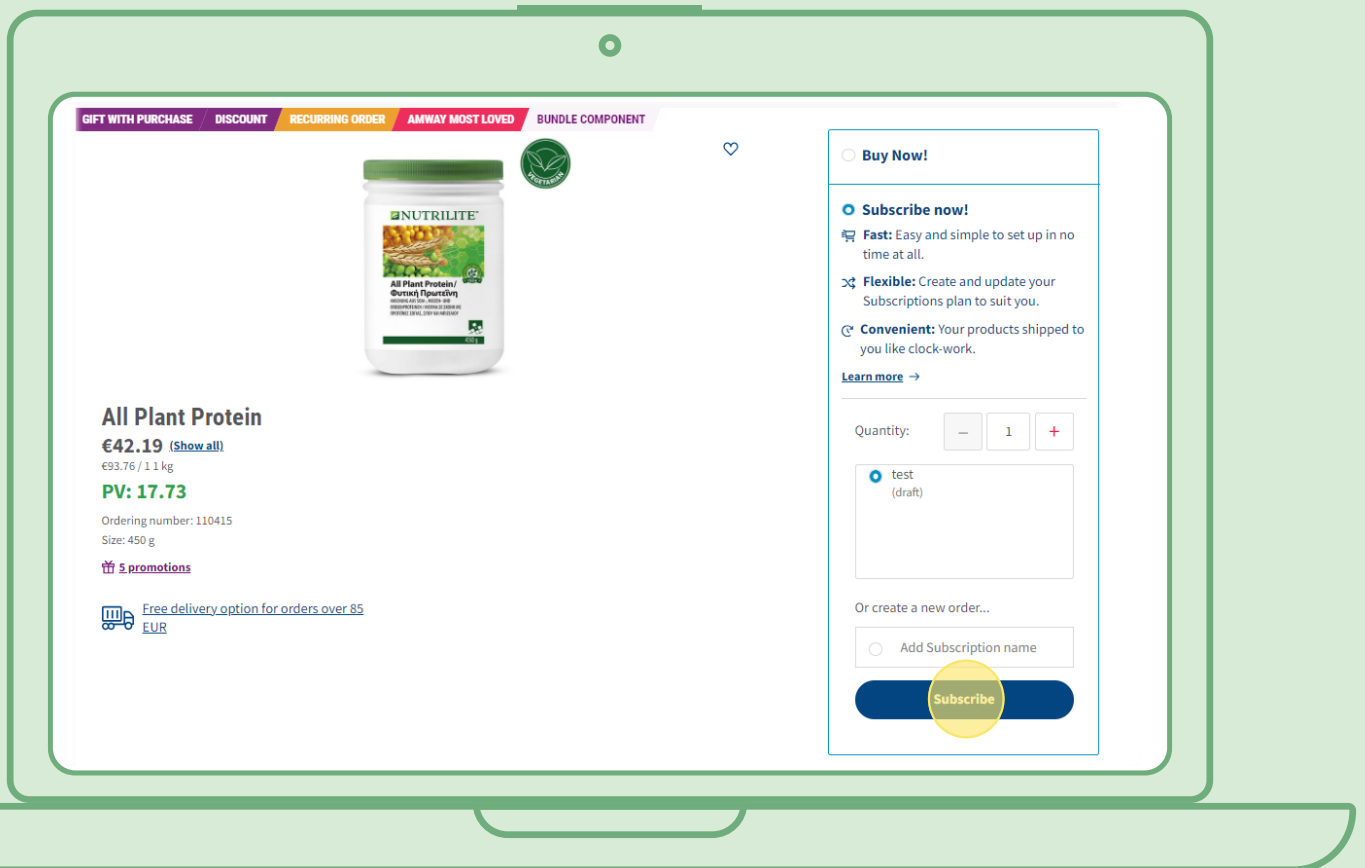

Nopea tapa lisätä tuotteita toistuvaan tilaukseen

Valitse tuotesivulta Tilaa nyt ja sen jälkeen se toistuva tilaus, johon haluat lisätä tuotteen. Valitse sitten Tilaa.