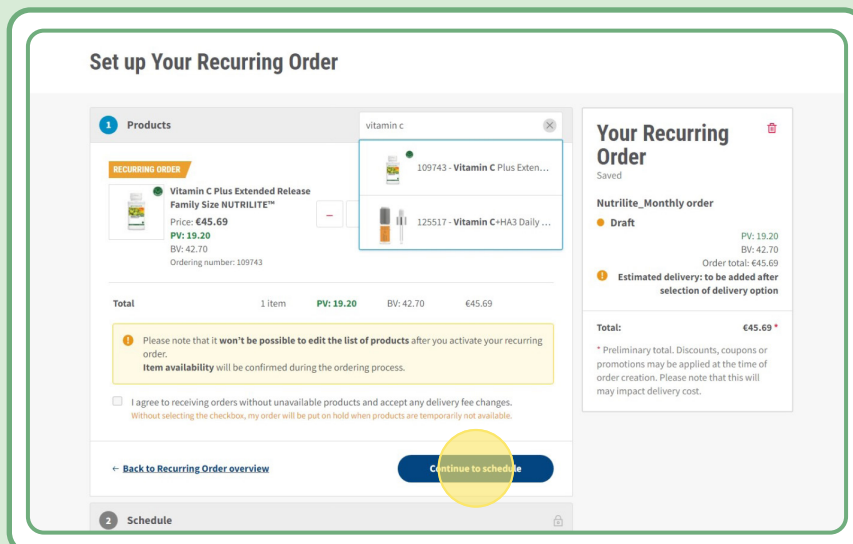

Vaihe 1:

Kun olet napsauttanut kohtaa Luo toistuva tilaus, lisää toistuvalla tilaukselle nimi.

Sitten voit lisätä tuotteet hakemalla niitä nimellä tai tilausnumerolla.

Kun olet lisännyt tuotteen, jonka haluat tilata, siirry seuraavaan vaiheeseen valitsemalla Siirry aikatauluun.

Huomaa, että kaikki Amwayn tuotteet ovat saatavilla toistuviin tilauksiin. Tarjoamme kuitenkin erikoisalennuksia valikoiduista tuotteista. Voit lukea lisää toistuvien tilausten erikoistuotteista seuraavasta linkistä:

<https://www.amway.fi/Shop/c/100000?t=topdeals#!labels=GIFT_WITH_PURCHASE%2CPV_PROMOTION%2CSPECIAL_DEAL%2CRECURRING_ORDER&page=0&view=48>