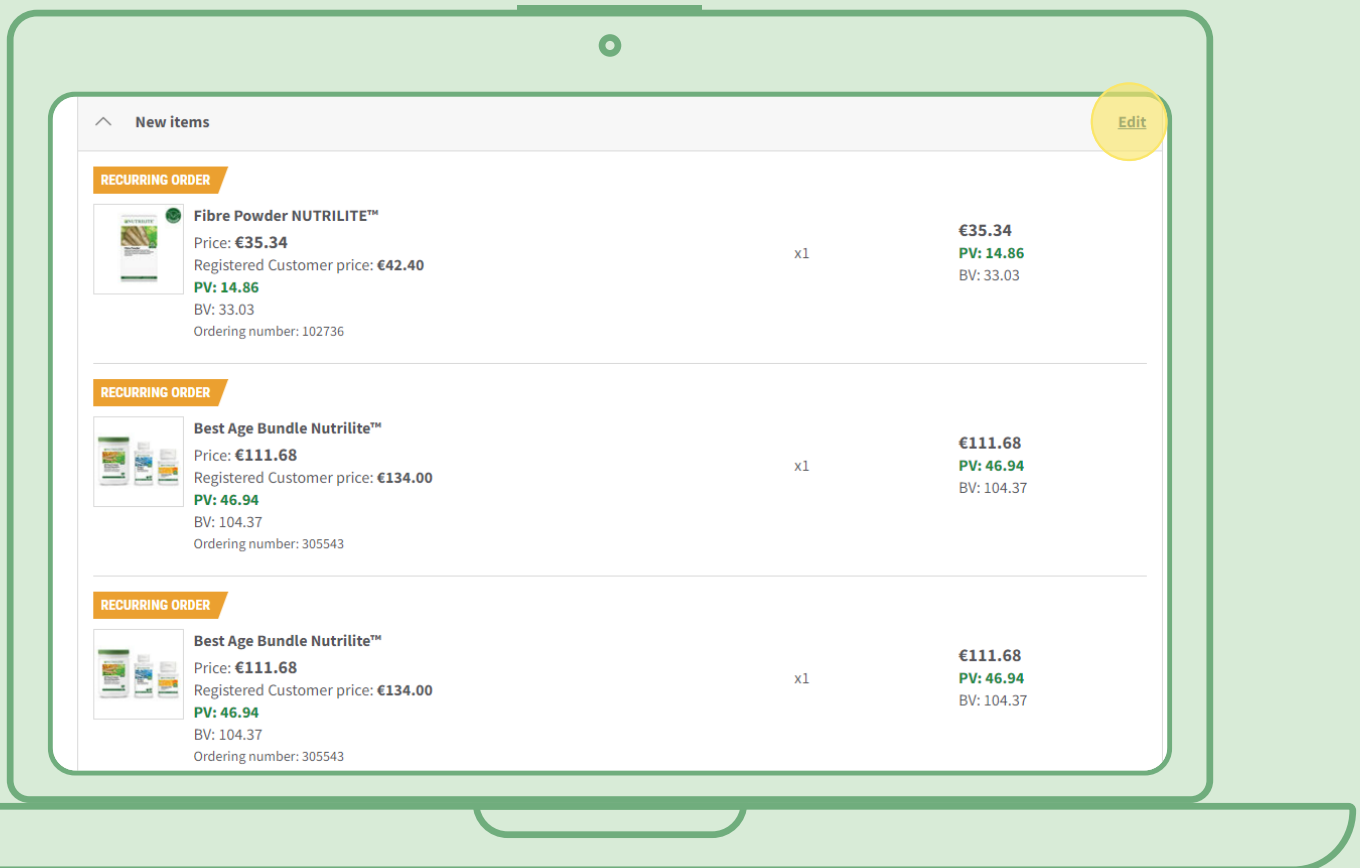

Vaihe 4:

Valitse maksutapa.

Vaihe 5:

Vahvista ja viimeistele toistuva tilauksesi.

Aktiivisen toistuvan tilauksen muokkaaminen

Valitse aktiivinen toistuva tilaus, jonka tuotteita haluat muuttaa (lisätä/poistaa). Valitse tuoteluettelon alueella Muokkaa, niin voit lisätä tai poistaa tuotteita tarpeen mukaan.